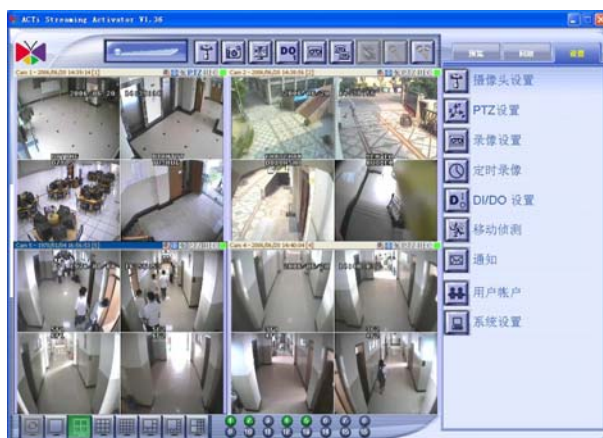

上海工商外国语学院校区共设置 200 多个监控点，分布在校区的数十幢建筑中，各监控点将模拟的视频信号集中到各楼的设备间，ACTi 网络视频服务器连接，室内还安装了 ACTi 的网络摄像机和网络快球等产品，通过配置在各楼的二级交换机与监控中心连接，视频图像经网络视频服务器实时压缩编码后通过 IP 网络传送到监控中心的服务器。

通过专门设立的监控中心，在总控室设置 4×4 一体化组合式电视墙、两台独立的 PDP 液晶电视和一台投影仪，上述设备均连接到配置在总控室的 SED3200 解码器的视频输出端，总控室配置 3 台高级服务器用于整个监控系统的设备管理、用户权限管理、控制管理、录像管理、报警管理等；根据实际需要配置若干台 PC 电脑作为系统的客户端；设备间多台交换机通过堆叠方式连结，传输总控室显示设备由 16 路电视墙、2 台 PDP 液晶电视和投影仪组成，可以保证有足够的带宽提供视频数据。在总控室安装 19 台 SED3200 网络视频解码器设备，其视频输出与上述电视墙、液晶电视和投影仪连接。通过专业视频监控软件特有的虚拟矩阵功能实现前端 200 多个监控点到后端 19 台模拟显示设备的视频切换轮循。